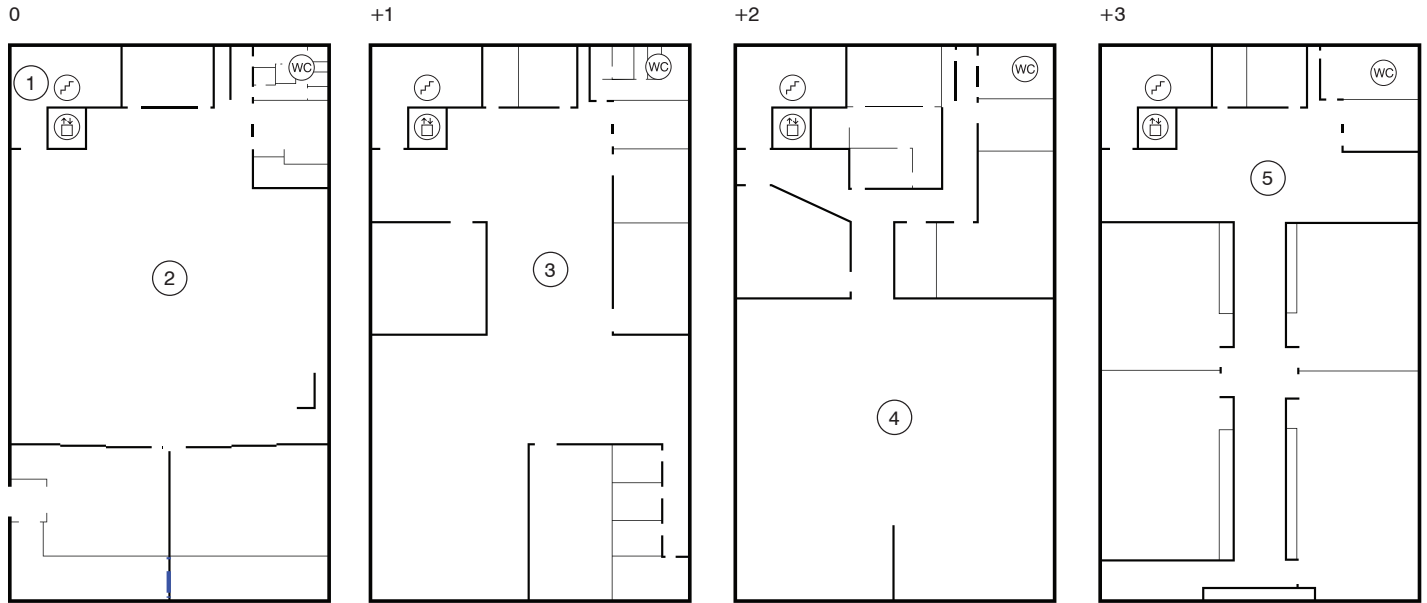

KUNSTTOREN, OFFERLAAN 5

- 1 Inkom
- 2 Installatie
- 3 Mediakunst
- 4 Grafiek
- 5 Schilderkunst

CAMPUS GROTE SIKKEL-GEBOUW, BIEZEKAPELSTRAAT

- A Zaal Mengal
- B Zaal MIRY
- C Café MIRY
- D Balkon MIRY
- E Docentenruimte
- 1 BK.1
- 2 BK 0.1
- 3 BK 0.2
- 4 BK 0.3
- 5 BK 0.4
- 6 BK 1.1
- 7 BK 1.9
- 8 BK 1.8
- 9 BK 1.7
- 10 BK 1.6
- 11 BK 2.9
- 12 BK 2.1
- 13 BK 2.2
- 14 BK 2.3
- 15 BK 2.5