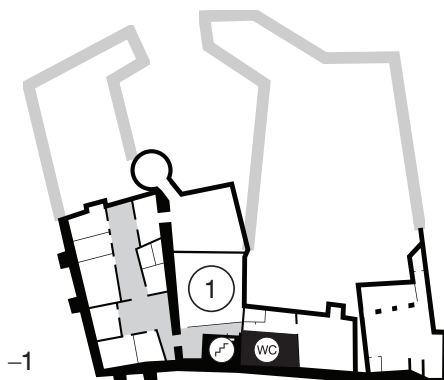

KUNSTTOREN, OFFERLAAN 5

- 1 Inkom
- 2 Installatie
- 3 Mediakunst
- 4 Grafiek
- 5 Schilderkunst

CAMPUS GROTE SIKKEL-GEBOUW, BIEZEKAPELSTRAAT

- A Zaal Mengal
- B Zaal MIRY
- C Café MIRY
- D Balkon MIRY
- E Docentenruimte
- 1 BK.1
- 2 BK 0.1
- 3 BK 0.2
- 4 BK 0.3
- 5 BK 0.4
- 6 BK 1.1
- 7 BK 1.9
- 8 BK 1.8
- 9 BK 1.7
- 10 BK 1.6
- 11 BK 2.9
- 12 BK 2.1
- 13 BK 2.2
- 14 BK 2.3
- 15 BK 2.5