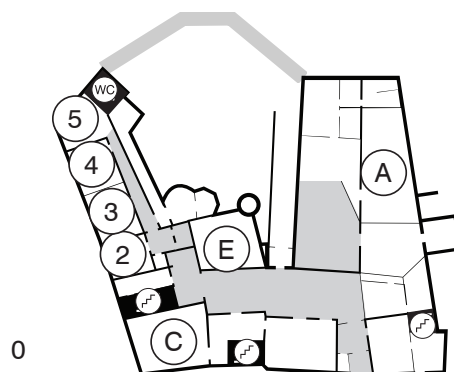

KUNSTTOREN, OFFERLAAN 5

- 1 Inkom
- 2 Installatie
- 3 Mediakunst
- 4 Grafiek
- 5 Schilderkunst

CAMPUS GROTE SIKKEL-GEBOUW, BIEZEKAPELSTRAAT

- A Zaal Mengal
- B Zaal MIRY
- C Café MIRY
- D Balkon MIRY
- E Docentenruimte
- 1 BK.1
- 2 BK 0.1
- 3 BK 0.2
- 4 BK 0.3
- 5 BK 0.4
- 6 BK 1.1
- 7 BK 1.9
- 8 BK 1.8
- 9 BK 1.7
- 10 BK 1.6
- 11 BK 2.9
- 12 BK 2.1
- 13 BK 2.2
- 14 BK 2.3
- 15 BK 2.5