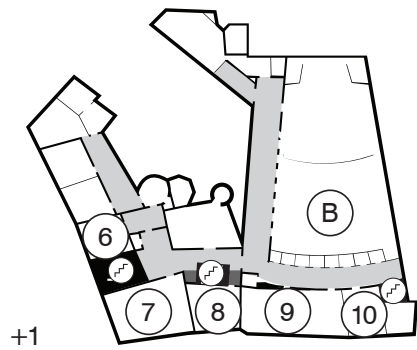

KUNSTTOREN, OFFERLAAN 5

- 1 Inkom
- 2 Installatie
- 3 Mediakunst
- 4 Grafiek
- 5 Schilderkunst

CAMPUS GROTE SIKKEL-GEBOUW, BIEZEKAPELSTRAAT

- A Zaal Mengal
- B Zaal MIRY
- C Café MIRY
- D Balkon MIRY
- E Docentenruimte
- 1 BK.1
- 2 BK 0.1
- 3 BK 0.2
- 4 BK 0.3
- 5 BK 0.4
- 6 BK 1.1
- 7 BK 1.9
- 8 BK 1.8
- 9 BK 1.7
- 10 BK 1.6
- 11 BK 2.9
- 12 BK 2.1
- 13 BK 2.2
- 14 BK 2.3
- 15 BK 2.5