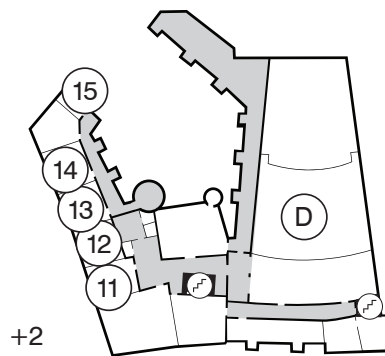

KUNSTTOREN, OFFERLAAN 5

- 1 Inkom
- 2 Installatie
- 3 Mediakunst
- 4 Grafiek
- 5 Schilderkunst

CAMPUS GROTE SIKKEL-GEBOUW, BIEZEKAPELSTRAAT

- A Zaal Mengal
- B Zaal MIRY
- C Café MIRY
- D Balkon MIRY
- E Docentenruimte
- 1 BK.1
- 2 BK 0.1
- 3 BK 0.2
- 4 BK 0.3
- 5 BK 0.4
- 6 BK 1.1
- 7 BK 1.9
- 8 BK 1.8
- 9 BK 1.7
- 10 BK 1.6
- 11 BK 2.9
- 12 BK 2.1
- 13 BK 2.2
- 14 BK 2.3
- 15 BK 2.5