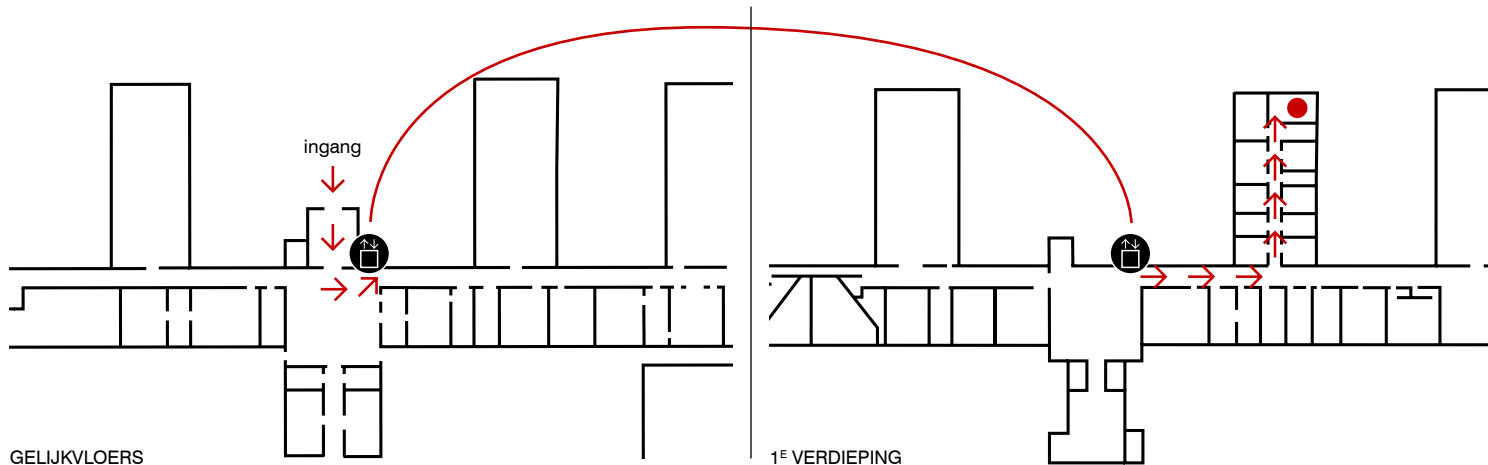

Aan de Jozef Kluyskensstraat 2 vind je een ingang met een hellend vlak. Let op, deze ondergrond bestaat uit kasseien. De houten poort opent automatisch.

Je komt in een grote onthaalruimte terecht. Aan je linkerzijde bevindt zich een lift. Eens op de eerste verdieping, neem je de gang links.

Voor **zaal Vlerick** en **zaal Malfait**, neem je de eerste gang aan je linkerzijde.

Voor **zaal Baertsoen**, vervolg je de gang en neem je de voorlaatste (blauwe) deur aan je rechterzijde.

CONSERVATORIUM
CONSERVATORIUM
CONSERVATORIUM
CONSERVATORIUM

HO
GENT
howest

ROUTE VAN INGANG JOZEF KLUYSKENSSTRAAT NAAR ZAAI VLERICK

ROUTE VAN INGANG JOZEF KLUYSKENSSTRAAT NAAR ZAAI MALFAIT

ROUTE VAN INGANG JOZEF KLUYSKENSSTRAAT NAAR ZAAI BAERTSOEN