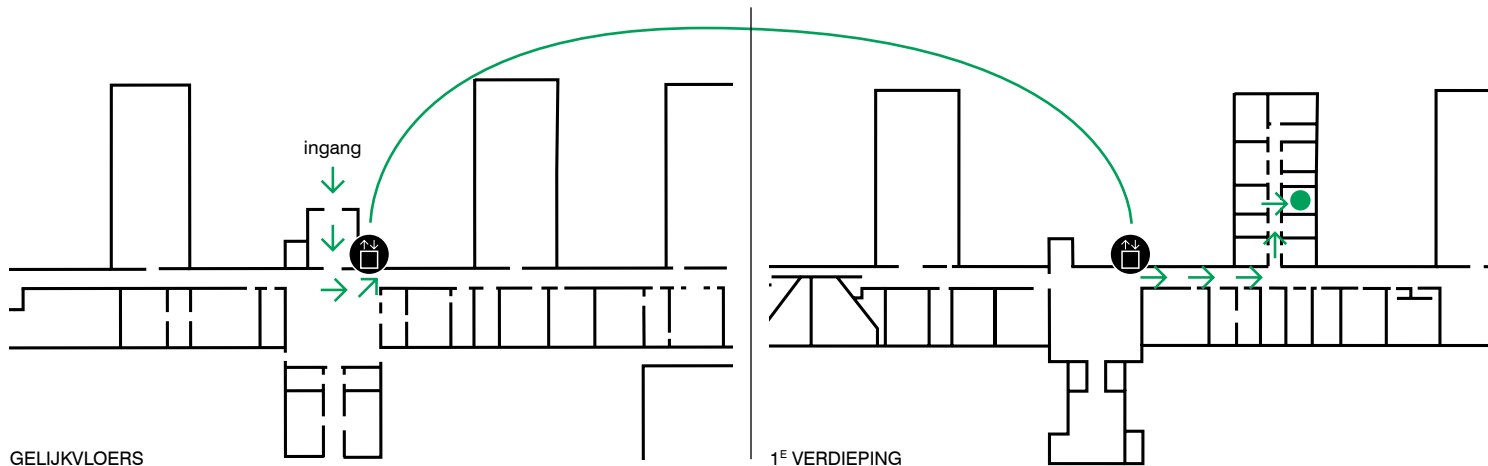

Aan de Jozef Kluyskensstraat 2 vind je een ingang met een hellend vlak. Let op, deze ondergrond bestaat uit kasseien. De houten poort opent automatisch.

Je komt in een grote onthaalruimte terecht. Aan je linkerzijde bevindt zich een lift. Eens op de eerste verdieping, neem je de gang links.

Voor **zaal Vlerick** en **zaal Malfait**, neem je de eerste gang aan je linkerzijde.

Voor **zaal Baertsoen**, vervolg je de gang en neem je de voorlaatste (blauwe) deur aan je rechterzijde.

CONSERVATORIUM
CONSERVATORIUM
CONSERVATORIUM
CONSERVATORIUM

HO
GENT
howest

ROUTE VAN INGANG JOZEF KLUYSKENSSTRAAT NAAR ZAAI VLERICK

ROUTE VAN INGANG JOZEF KLUYSKENSSTRAAT NAAR ZAAI MALFAIT

ROUTE VAN INGANG JOZEF KLUYSKENSSTRAAT NAAR ZAAI BAERTSOEN